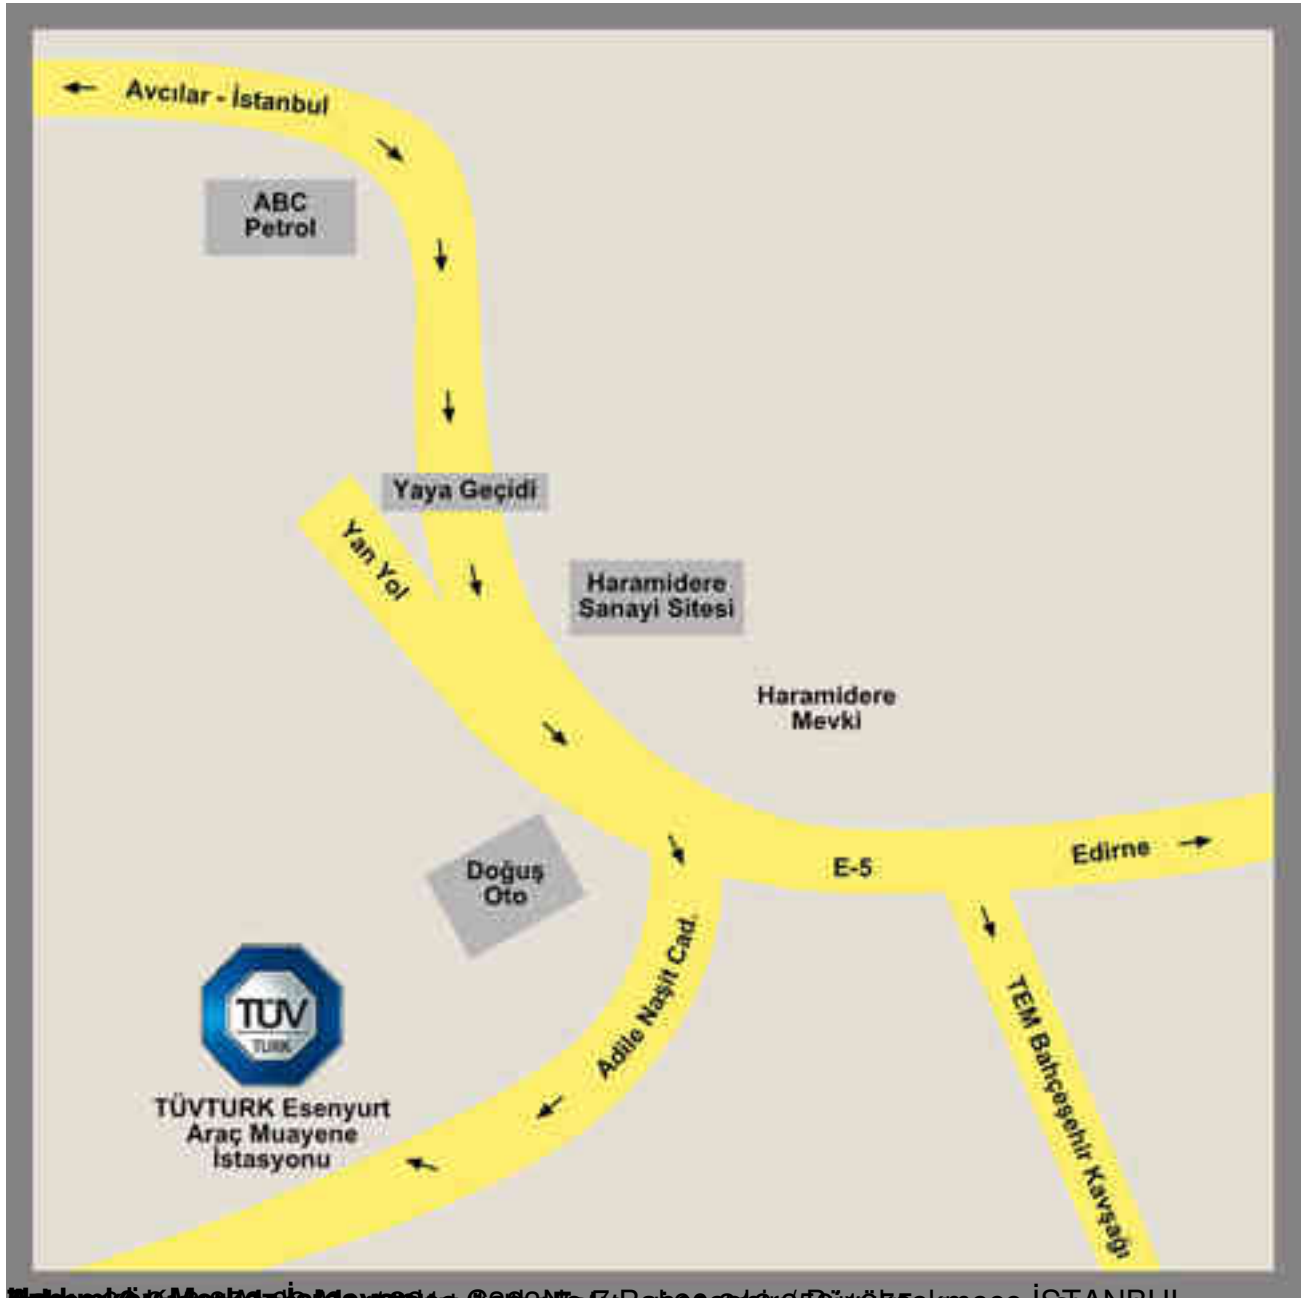

İSTANBUL TÜVTÜRK ARAÇ MUAYENE İSTASYONLARI

- [Çatalca İstasyonu](#)
- [Dudullu İstasyonu](#)
- [Esenyurt İstasyonu](#)
- [Hadımköy İstasyonu](#)
- [Haraççı İstasyonu](#)
- [Kavaklı İstasyonu](#)
- [Mimarsinan İstasyonu](#)
- [Kurtköy \(Eski Orhanlı\) İstasyonu](#)
- [Pendik İstasyonu](#)
- [Samandıra İstasyonu](#)
- [Silivri İstasyonu](#)
- [Şile Araç Muayene İstasyonu](#)
- [Tuzla Araç Muayene İstasyonu](#)

[Araç Muayene Randevu Alma](#) bilgileri için tıklayınız.

[Çalışma Saatleri](#)

Sadece randevulu hizmet veren Tüvtürk istanbul araç muayene istasyonlarının Bilgileri

Çatalca Merkez İstasyonu

Adres: Merkez Mah. Güney Girişi Cad. No.16 Muratbey - Çatalca / İSTANBUL

Çatalca Tüv Araç Muayene İstasyonu Krokisi

Edirne TEM, Çatalca, TEM Çatalca Çıkışı, Akso Jeneratör, Shell, TÜVTÜRK Çatalca Araç Muayene İstasyonu, İstanbul

İstanbul Muayene İstasyonları Haritası TUV N: 01 05 Ekim 2019 İSTANBUL
Şirketimiz tarafından hazırlanmıştır. Harita bilgileri için Aho'nun Şirketi