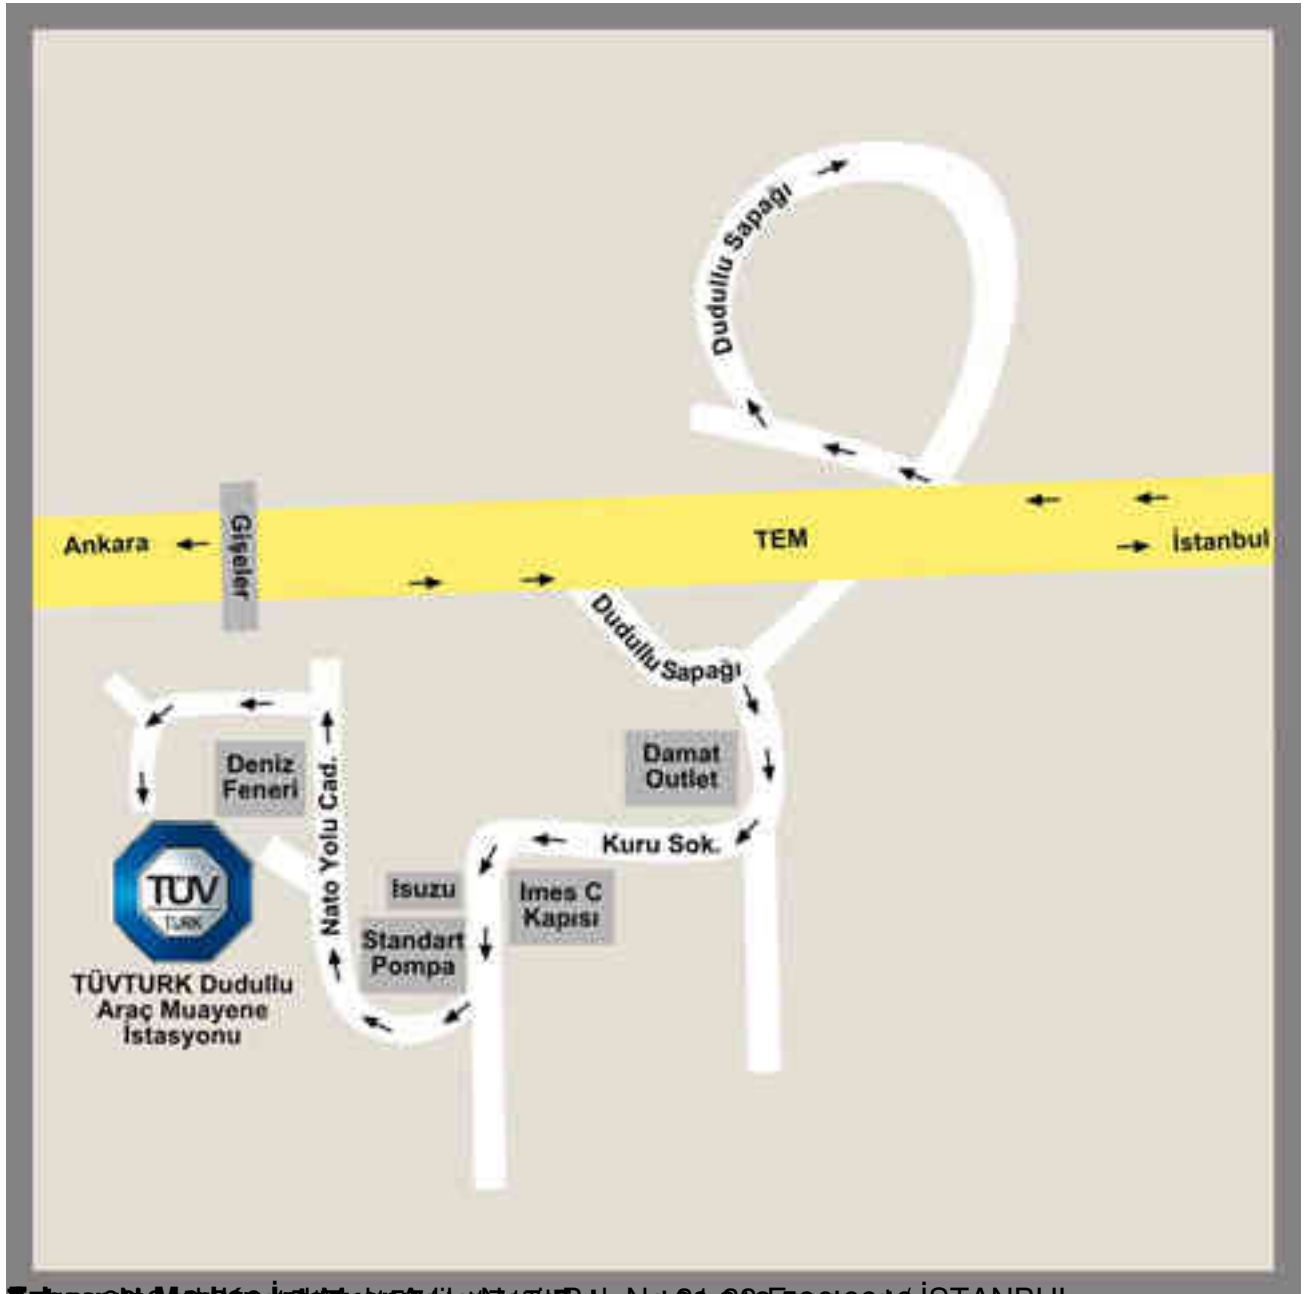

İSTANBUL TÜVTÜRK ARAÇ MUAYENE İSTASYONLARI

- [Çatalca İstasyonu](#)
- [Dudullu İstasyonu](#)
- [Esenyurt İstasyonu](#)
- [Hadımköy İstasyonu](#)
- [Haraççı İstasyonu](#)
- [Kavaklı İstasyonu](#)
- [Mimarsinan İstasyonu](#)
- [Kurtköy \(Eski Orhanlı\) İstasyonu](#)
- [Pendik İstasyonu](#)
- [Samandıra İstasyonu](#)
- [Silivri İstasyonu](#)
- [Şile Araç Muayene İstasyonu](#)
- [Tuzla Araç Muayene İstasyonu](#)

Çatalca Tüv Araç Muayene İstasyonu Krokisi

Edirne TEM, Çatalca, TEM Çatalca Çıkışı, Akso Jeneratör, Shell, TÜVTÜRK Çatalca Araç Muayene İstasyonu, İstanbul

İstanbul Muayene İstasyonları Haritası TUV N: 01 05 Ekim 2019 İSTANBUL
Şirketimiz tarafından hazırlanmıştır. Harita bilgileri için Aho'nun Şirketi