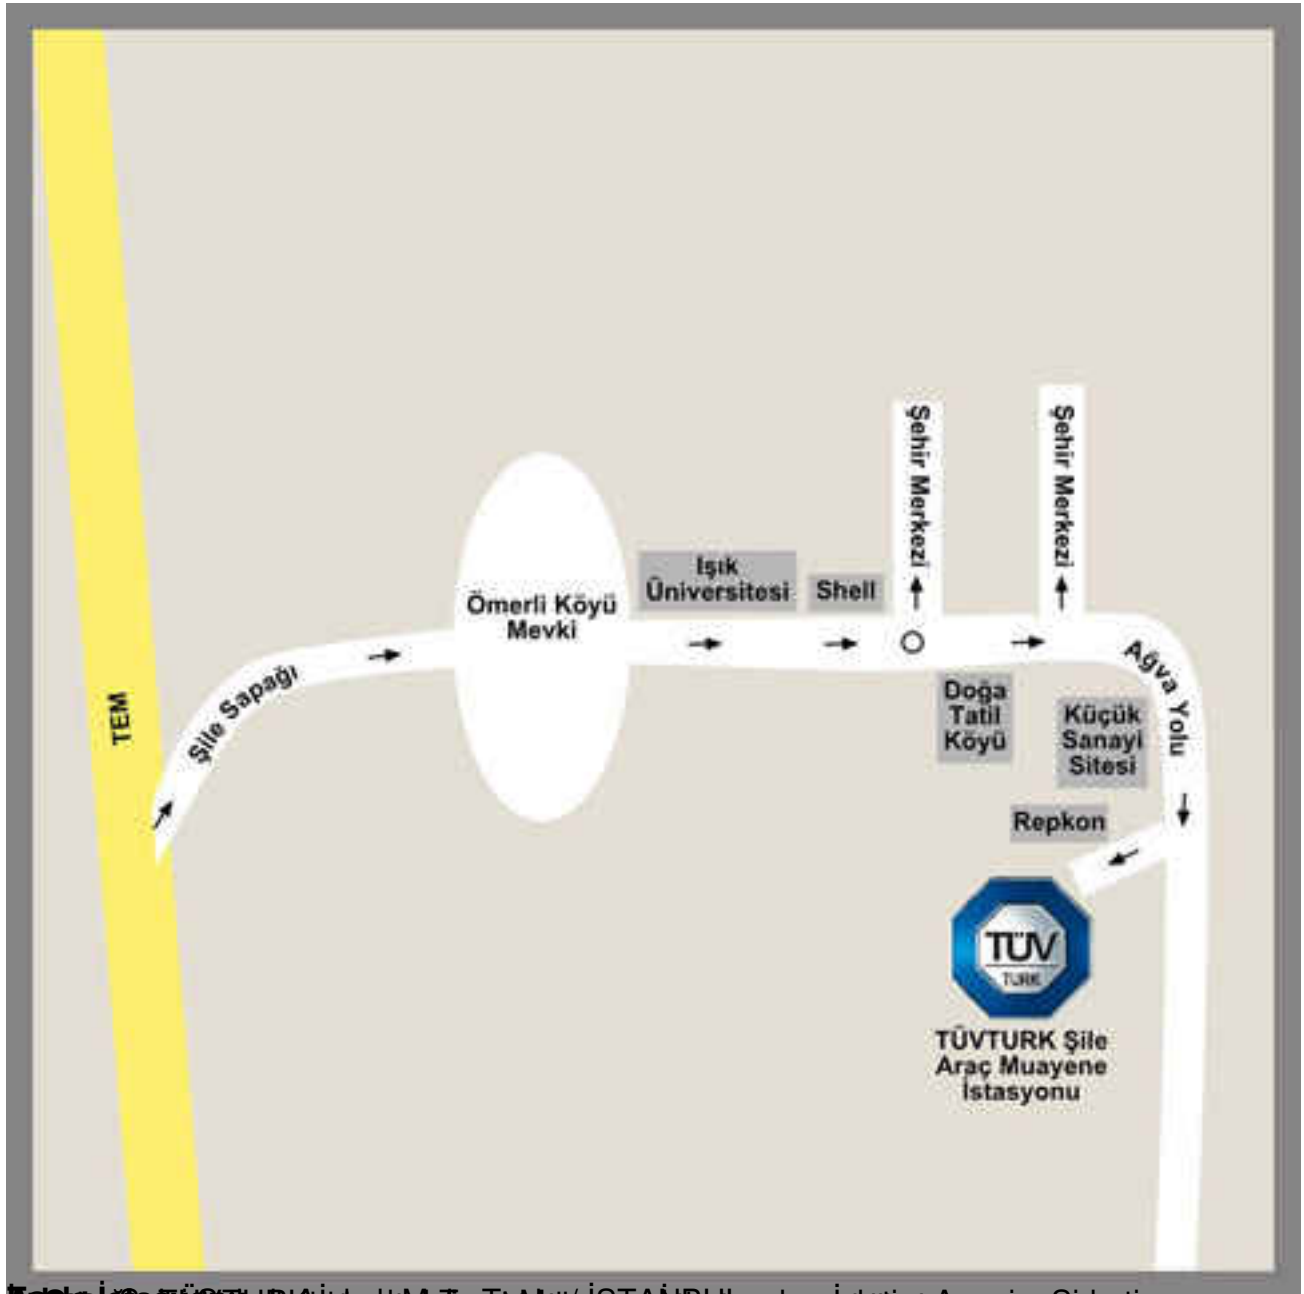

İstanbul TÜVTURK Araç Muayene İstasyonları, İstanbul'da faaliyet göstermektedir. Anonim Şirketi