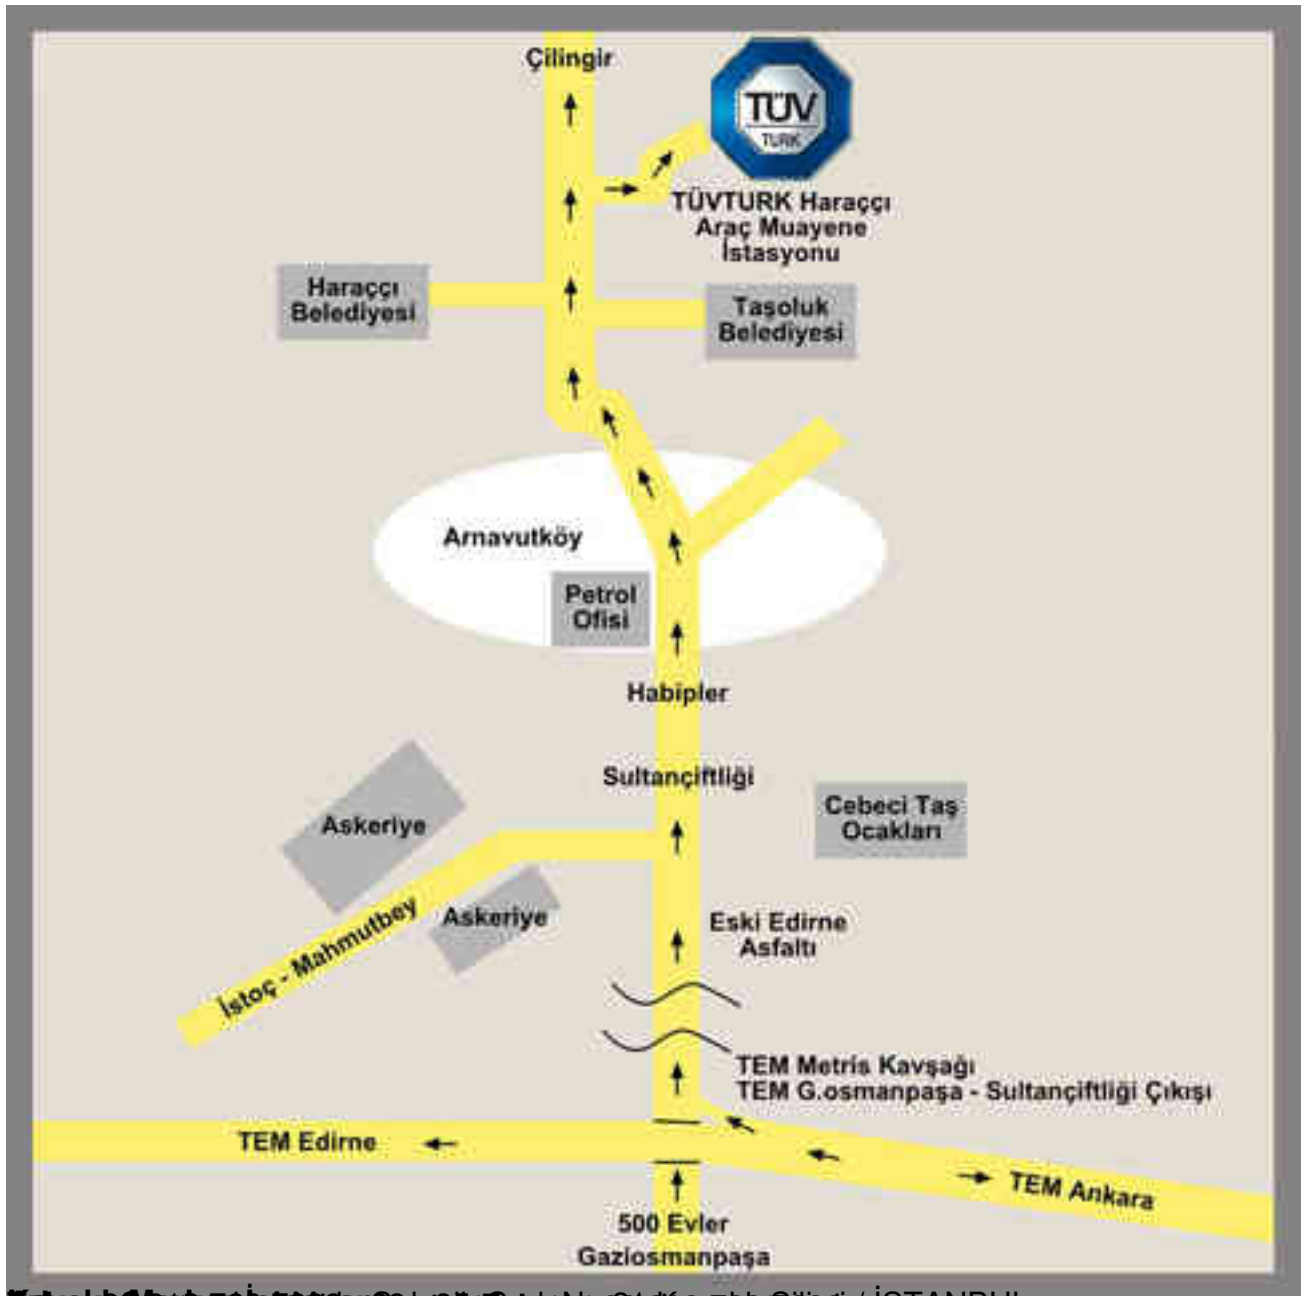

İstanbul Tüvtürk Araç Muayene İstasyonları

Son Güncelleme Cuma, 10 Kasım 2017 15:45

Karaköy Bulvarı No: 22/10001 Edirne Çalkavuşu Sırtı / İSTANBUL
Tüvtürk Araç Muayene İstasyonu