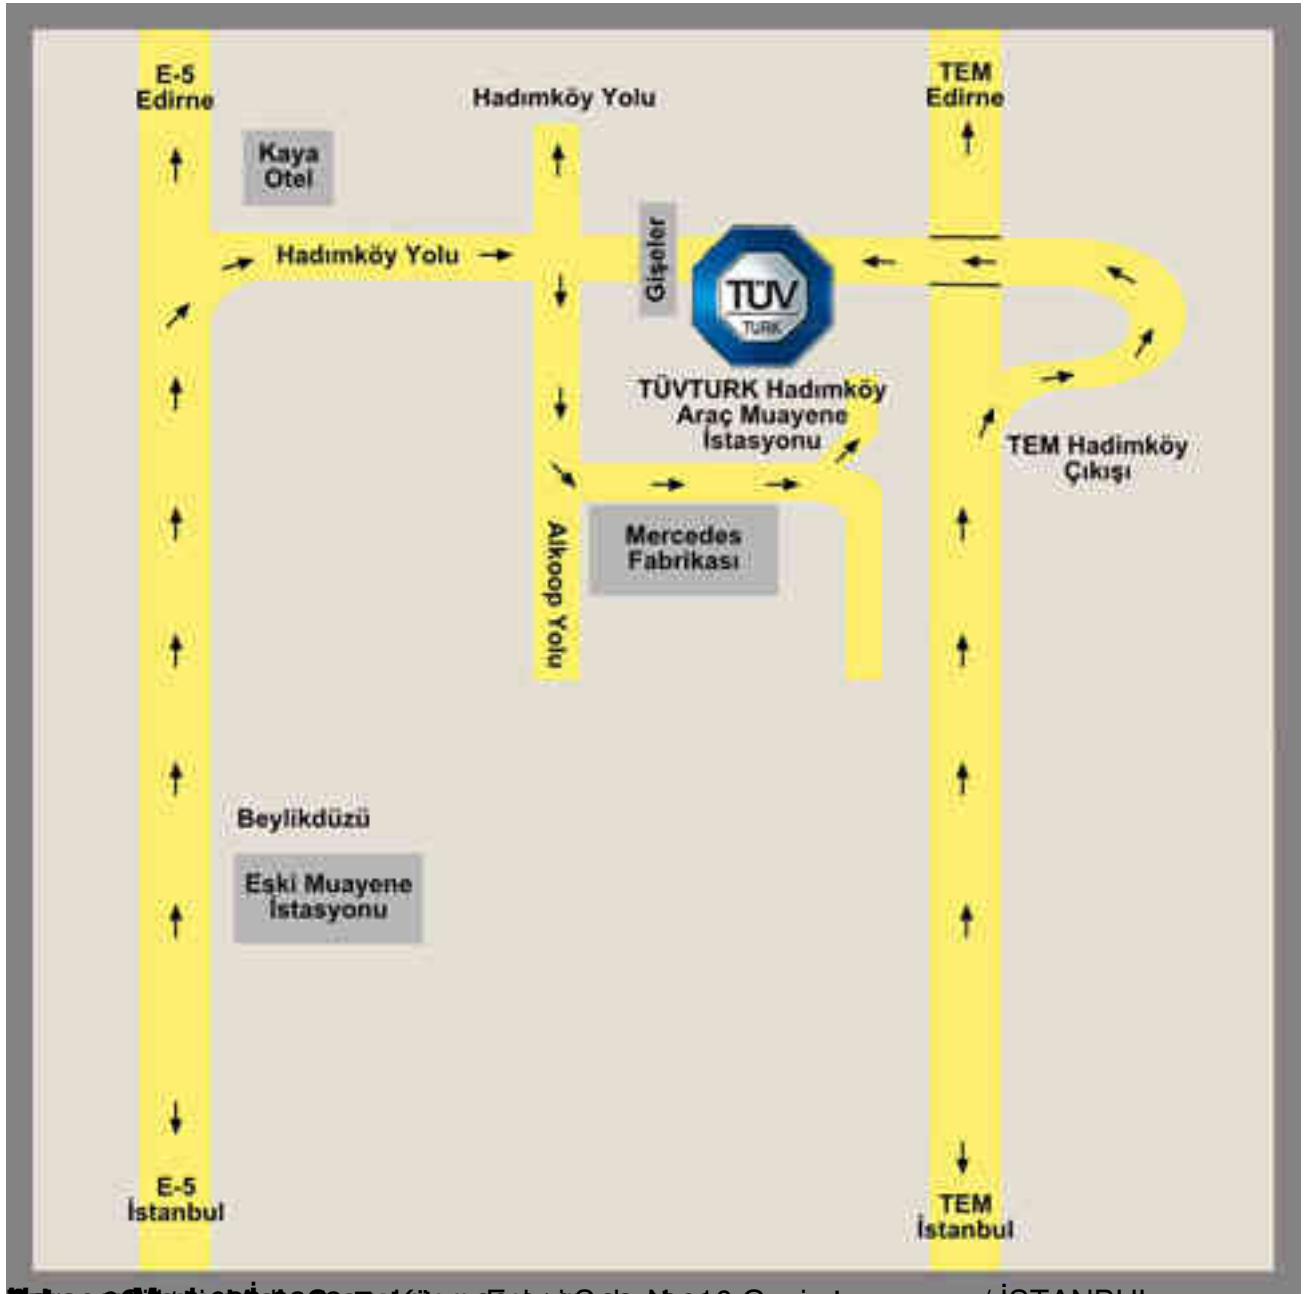

İstanbul Tüvtürk Araç Muayene İstasyonları

Son Güncelleme Cuma, 10 Kasım 2017 15:45

Hadımköy Araç Muayene İstasyonu, Hadımköy, İstanbul