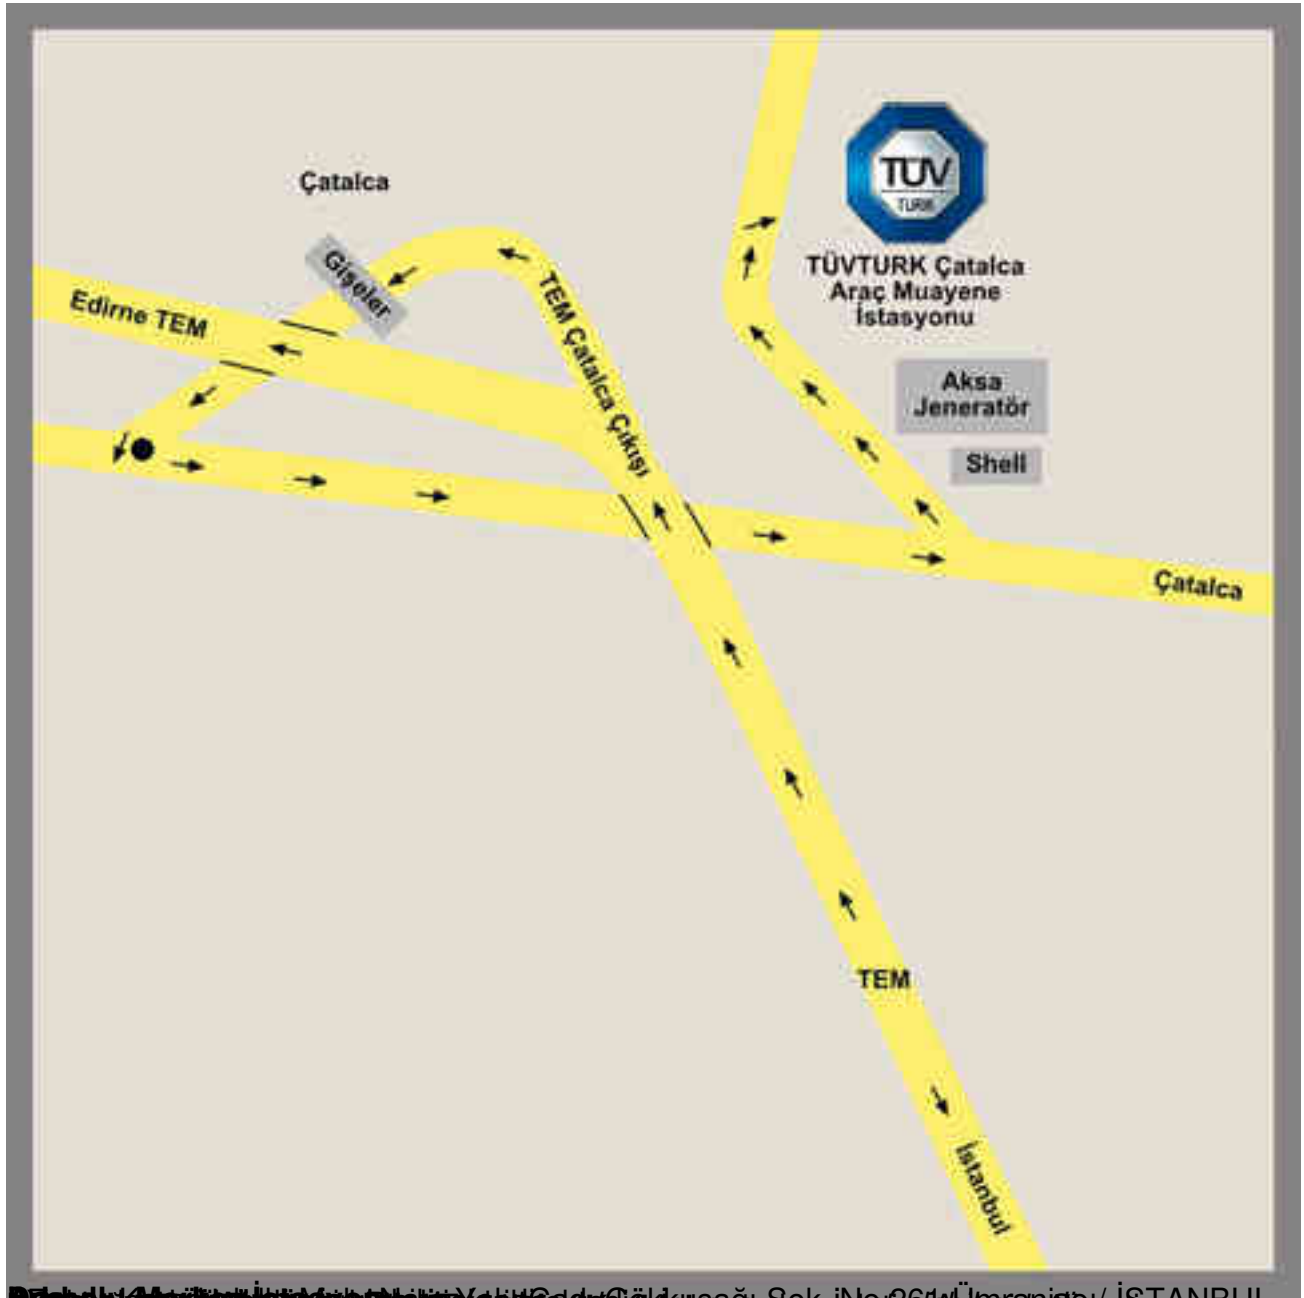

İSTANBUL TÜVTÜRK ARAÇ MUAYENE İSTASYONLARI

- [Çatalca İstasyonu](#)
- [Dudullu İstasyonu](#)
- [Esenyurt İstasyonu](#)
- [Hadımköy İstasyonu](#)
- [Haraççı İstasyonu](#)
- [Kavaklı İstasyonu](#)
- [Mimarsinan İstasyonu](#)
- [Kurtköy \(Eski Orhanlı\) İstasyonu](#)
- [Pendik İstasyonu](#)
- [Samandıra İstasyonu](#)
- [Silivri İstasyonu](#)
- [Şile Araç Muayene İstasyonu](#)
- [Tuzla Araç Muayene İstasyonu](#)

[Araç Muayene Randevu Alma](#) bilgileri için tıklayınız.

[Çalışma Saatleri](#)

Sadece randevulu hizmet veren Tüvtürk istanbul araç muayene istasyonlarının Bilgileri

Çatalca Merkez İstasyonu

Adres: Merkez Mah. Güney Girişi Cad. No.16 Muratbey - Çatalca / İSTANBUL

Çatalca Tüv Araç Muayene İstasyonu Krokisi

Edirne TEM, Çatalca, TEM Çatalca Çıkışı, Akso Jeneratör, Shell, TÜVTÜRK Çatalca Araç Muayene İstasyonu, İstanbul

İstanbul Muayene İstasyonları Haritası TUV N: 01 05 Ekim 2019 İSTANBUL
Şirketimiz tarafından hazırlanmıştır. Harita bilgileri için Aho'nun Şirketi