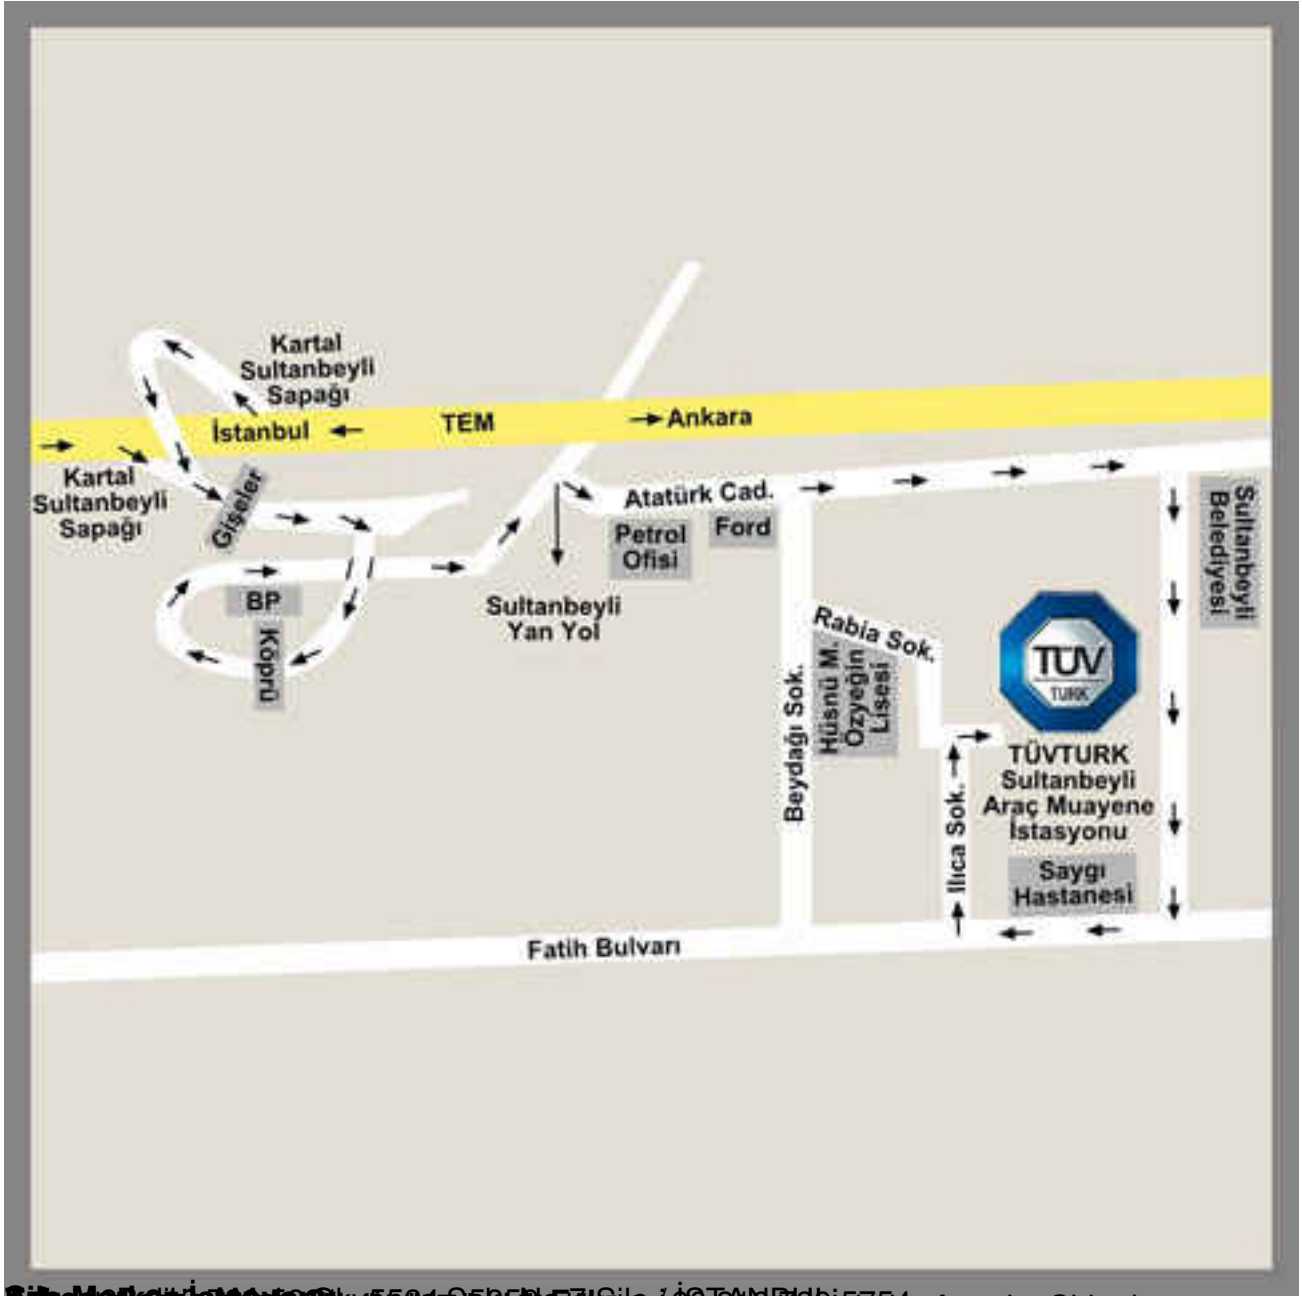

İstanbul Tüvtürk Araç Muayene İstasyonları

Son Güncelleme Cuma, 10 Kasım 2017 15:45

İstanbul Pendik Kurtköy Sapağı Caddesi No: 29 Şişli İlçe Sarıyer / İSTANBUL

İstanbul Tüvtürk Araç Muayene İstasyonları 19651 No. 3001101/İST-ANB01
Şirketimiz, İstanbul'da faaliyet göstermektedir. İşletim Anonim Şirketi