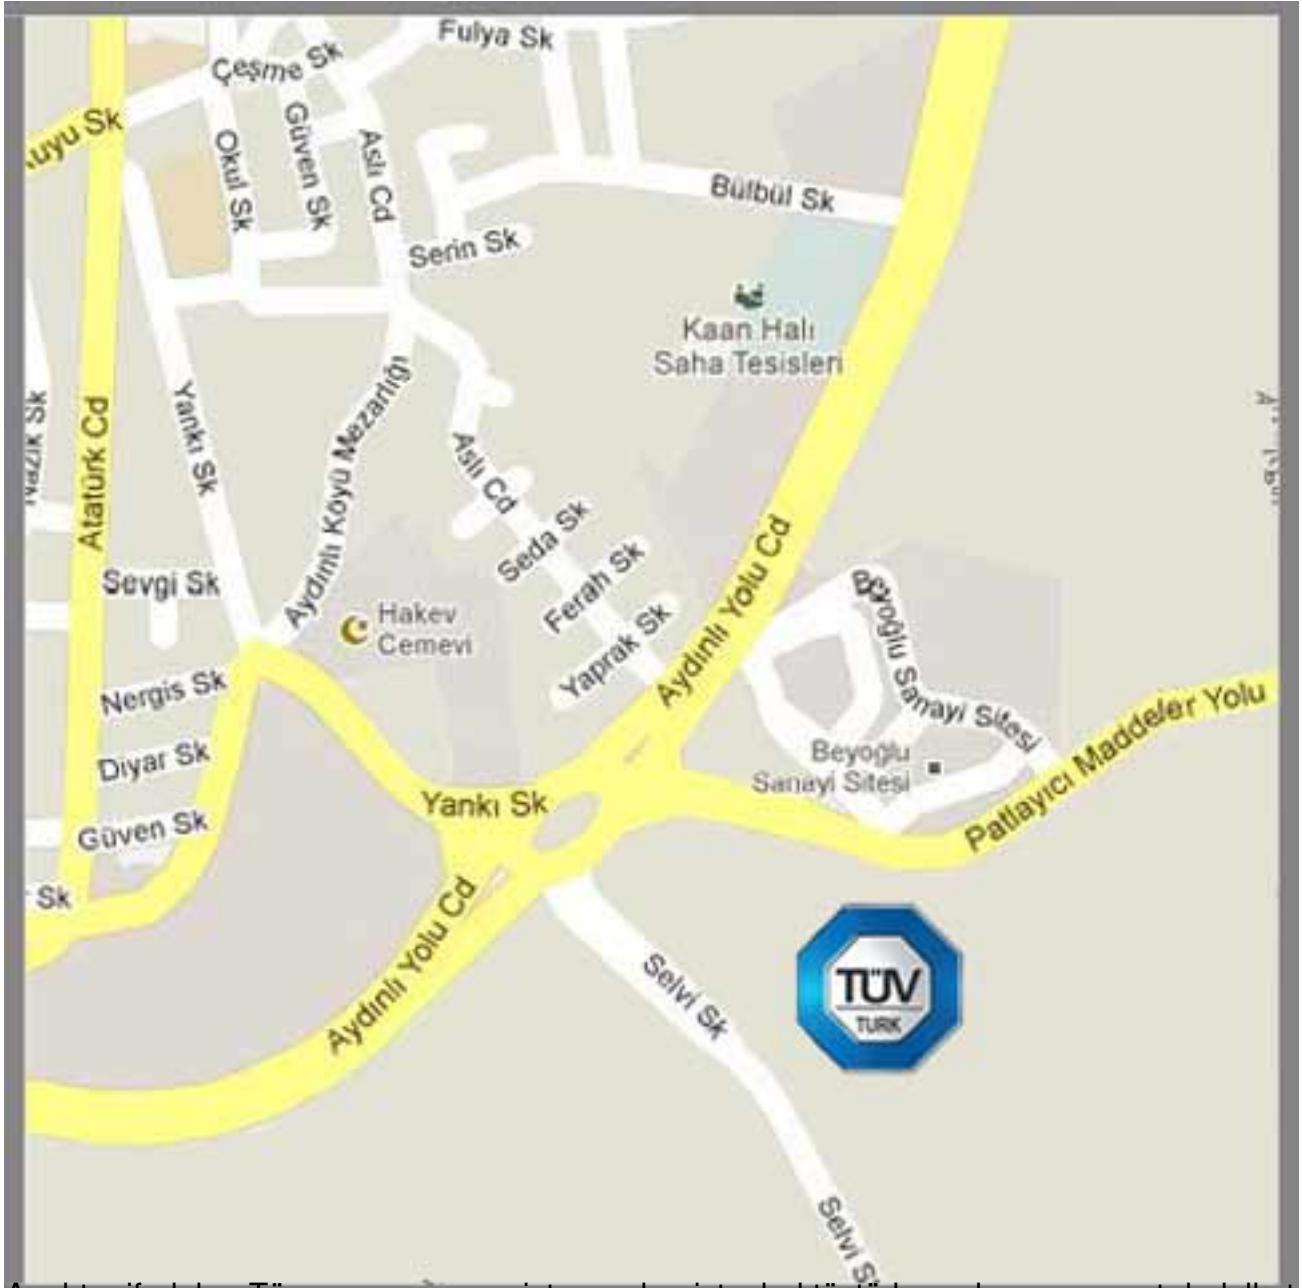

İstanbul Tüvtürk Araç Muayene İstasyonları

Son Güncelleme Cuma, 10 Kasım 2017 15:45

Anahtar ifadeler: Tuv araç muayene istasyonları istanbul tüvtürk randevu esenyurt dudullu tuzla